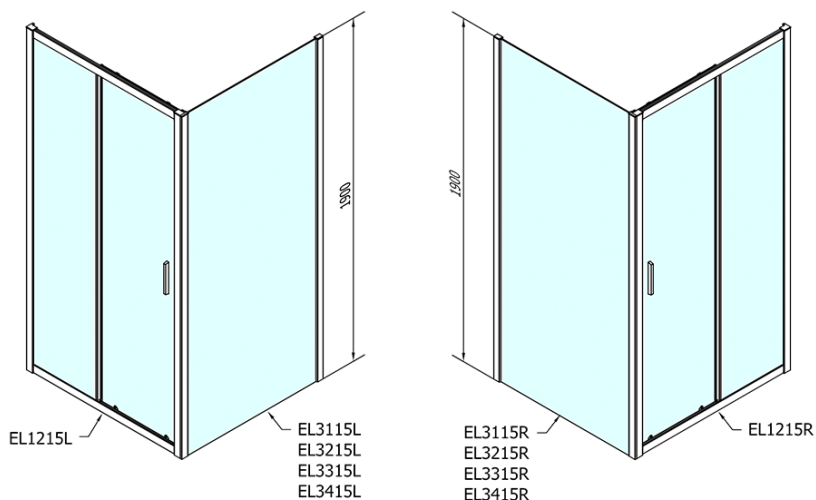

# Produktový list

Objednací kód: **EL1215EL3215**

**Easy Line obdélníkový sprchový kout 1200x800mm L/P varianta**

	B
EL1215-EL3115	680-700
EL1215-EL3215	780-800
EL1215-EL3315	880-900
EL1215-EL3415	980-1000