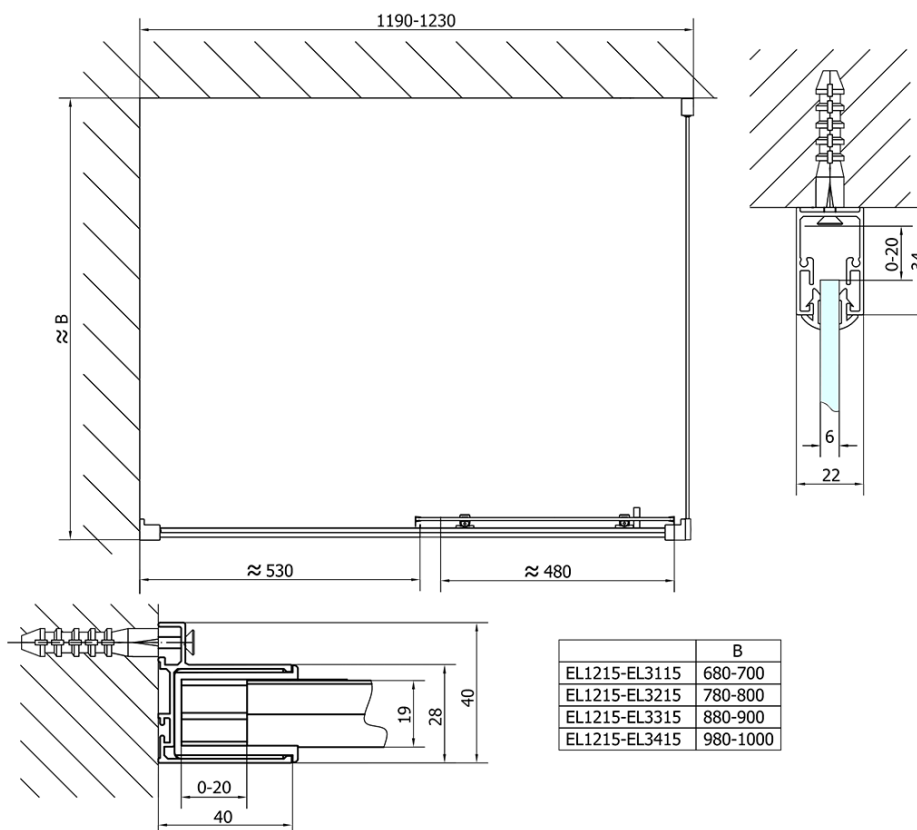

# Produktový list

Objednací kód: **EL1215EL3215**

**Easy Line obdélníkový sprchový kout 1200x800mm L/P varianta**

	B
EL1215-EL3115	680-700
EL1215-EL3215	780-800
EL1215-EL3315	880-900
EL1215-EL3415	980-1000